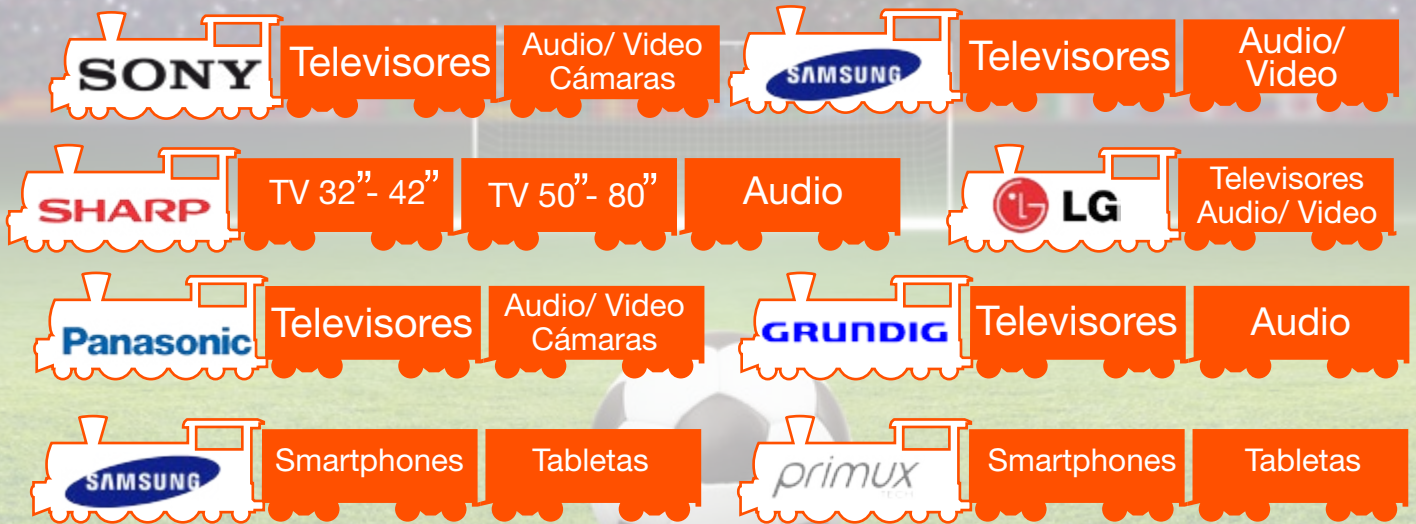

SÚBETE AL TREN DEL MUNDIAL Y LLÉVATE TUS COMPRAS GRATIS

Al adquirir un producto de las marcas participantes entrarás en el sorteo de una compra por cada vagón. Los ganadores recibirán un cheque regalo Expert por el mismo valor del producto ganador. Te deseamos mucha suerte.