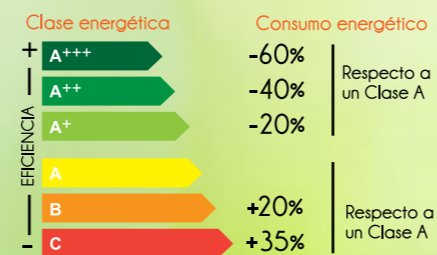

Más de un **80%** de ahorro en tu factura eléctrica. Hasta **1.000€** de ahorro en 10 años. Comparando un Frigorífico Clase A+++ con uno de Clase C.